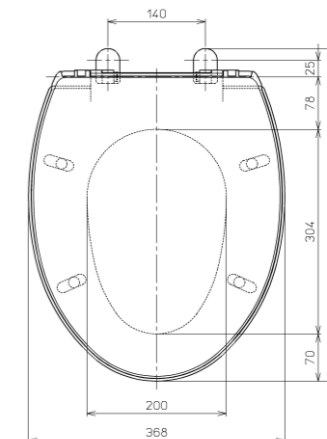

#SR2
パステルピンク

写真はイメージです

普通便座/スタンダードタイプ

TC291#***
エロンゲートサイズ(大型)

機能

抗菌

図面

アクセサリ