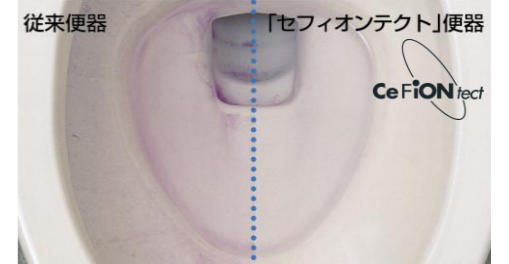

トイレ ① ウォシュレット一体型便器

New

ウォシュレット用リモコン

ウォシュレット一体型便器 ZC

インテリア性の高いデザインでいつものトイレ空間が大変身。

ZC (手洗あり)
リモコンセット
CES9034BL

カラーバリエーション

#NW1 ホワイト

青みの強いホワイトは、ガラスや
メタルなど、無機質な素材に
マッチします。

#SC1 パステルアイボリー

黄みの強いパステルアイボリー
は、しつくいやタイル、木質素材
など暖かみのある素材に

便器機能

旋回流洗浄

パワフルな旋回流が、フチの裏からポウル面までぐるりとくまなく洗って、強力に洗浄

旋回流がポウル面からフチの裏側まで丸ごと洗浄します。見えないフチの裏側にもセフィオンテクトの釉薬を施しています。

お手入れらくらく

超表面平滑とイオンのパワーが汚れ付着の抑制を実現

陶器表面をツルツルに仕上げることで、少ない水でも汚れを効率良く洗浄。お手入れ回数を減らせる為、洗剤使用が少なく、地球にやさしい便器です。

ウォシュレット機能

清潔機能

お掃除の負担がグンと軽く！

ノズルまわりを、凹凸の少ないスッキリとした形状にしました。

ノズルシャッターがつかまりました。

ウォシュレット機能