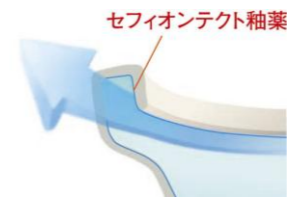

青みの強いホワイトは、ガラスや
メタルなど、無機質な素材に
マッチします。

#SC1 パステルアイボリー

黄みの強いパステルアイボリー
は、しつくいやタイル、木質素材
など暖かみのある素材に

便器機能

旋回流洗浄

パワフルな旋回流が、フチの裏からポウル面までぐるりとくまなく洗って、強力に洗浄

旋回流がポウル面からフチの裏側まで丸ごと洗浄します。見えないフチの裏側にもセフィオンテクトの釉薬を施しています。

お手入れらくらく

超表面平滑とイオンのパワーが汚れ付着の抑制を実現

陶器表面をツルツルに仕上げることで、少ない水でも汚れを効率良く洗浄。お手入れ回数を減らせる為、洗剤使用が少なく、地球にやさしい便器です。

ウォシュレット機能

清潔機能

お掃除の負担がグンと軽く！

ノズルまわりを、凹凸の少ないスッキリとした形状にしました。

ノズルシャッターがつかまりました。

ウォシュレット機能