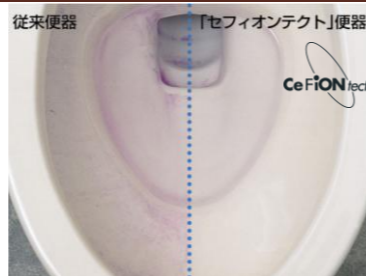

青みの強いホワイトは、ガラスや
メタルなど、無機質な素材に
マッチします。

#SC1 パステルアイボリー

黄みの強いパステルアイボリー
は、しつくいやタイル、木質素材
など暖かみのある素材に

便器機能

旋回流洗浄

パワフルな旋回流が、フチの裏からポウル面までぐるりとくまなく洗って、強力に洗浄

旋回流がポウル面からフチの裏側まで丸ごと洗浄します。見えないフチの裏側にもセフィオンテクトの釉薬を施しています。

お手入れらくらく

超表面平滑とイオンのパワーが汚れ付着の抑制を実現

陶器表面をツルツルに仕上げることで、少ない水でも汚れを効率良く洗浄。お手入れ回数を減らせる為、洗剤使用が少なく、地球にやさしい便器です。

ウォシュレット機能

清潔機能

お掃除の負担がグンと軽く！

ノズルまわりを、凹凸の少ないスッキリとした形状にしました。

ノズルシャッターがつかまりました。

ウォシュレット機能

タオルリング
YT410

棚付二連紙巻器
YH60N#SC1

写真はイメージです

旋回流洗浄

お掃除
ラクラク
パワフルな旋回流が
ポウル面からフチ裏まで
ぐるりとくまなく洗う

お手入れらくらく

お掃除
ラクラク
超表面平滑と
イオンのパワーが
汚れ付着の

水道代約1/2の節水

洗浄水量は
大8L/小6L
従来品の約50%の

条件:家族4人(男性2人・女性2人)大1回/日・人、小3回/日・人
水道料金265円(税込)/㎡(下水道料金含む)「省エネ・防犯住宅
推進アプローチブック」より

組み合わせ便器 CS350

清掃性に配慮したお求めやすいシリーズです

便器 CS350BR#*
タンク SH351BA#*

カラーバリエーション

ホワイト

#SC1
パステルアイボリー