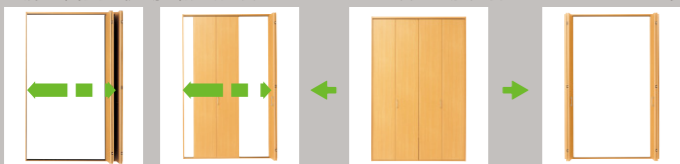

すりキズがつきにくい

スチールウールを1kgの加重で10往復させた後のシートの摩耗を比較。

新シート

旧シート

当社比較試験結果

CLOSET

クローゼット

■ 取手 ■

フラットタイプ

IMAGE PHOTO

■扉が自由に移動 (扉が枠に固定されていないので、自由な場所で折りたたむことができます。)

扉を右端にも左端にも寄せて全開できます。隅にある収納品も簡単に取り出せます。
引戸のように扉を開いたままでも移動ができ、必要な部分だけを閉閉し収納品を取り出せます。
機能性の高い収納としてご利用いただけます。
扉を両サイドに開くときは、両サイドのピボットが固定されるので、開閉がスムーズに行えます。

IMAGE PHOTO

SHOES BOX

玄関収納

LUCIBO ルシーボ

COLOR

リッチホワイト(WH)

◆棚板用ダボ穴ピッチは30mm ◆棚板は樹脂成型品

収納物に合わせて棚が30mmピッチで細かく移動できます。