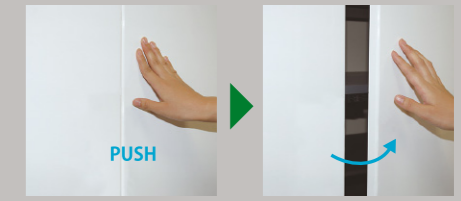

棚板は樹脂成型品ですので、汚れても取り外して水洗いできます。

ルシーボ W1200 トール ミラー付

■扉は鏡面仕上げ

モダンなスタイルを演出する鏡面調シート。洗練された玄関空間をつくりだします。

エントランスを個性的なスタイルに演出する鏡面扉。

■取手レス

軽く押すだけで開け閉めできるプッシュ式開閉扉。デザイン性と操作性を兼ね備えたシンプル扉です。

COLOR VARIATION