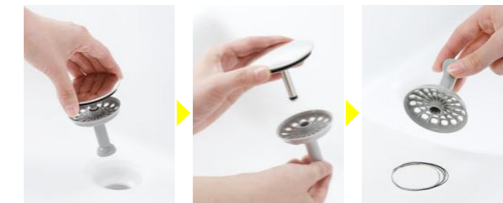

写真はイメージです

カウンタータイプ Lavatory Dresser **ST SERIES**

収納力アップ&お掃除ラクラク

洗面化粧台 LDAA090BEXSN1*
化粧鏡 (三面鏡) LMAA090A3XXH2X

カラーバリエーション

カウンター	<p>ホワイト</p>					
	<p>(ライン取っ手)</p>					
扉						
	W: ミラハイパーホワイト	P: ミラピンク	H: バニラウッド	F: ミラグリーン	M: ミラパープル	K: ダークウッド

きっちり収納

物を整理しやすく
出し入れしやすい収納

パックンポケット付き3Wayキャビネット

ボトル類もサッと
取り出せる
スライドラック。

サイズの異なる引き出しに、小物から日用品のストックまで効率よく
収納できます。奥の物もラクに取り出せます。

ラクラクお掃除

お掃除を もっと簡単にする
新機能がいっぱい

らくポイヘアキャッチャー

ひっくり返すだけで
たまった髪の毛を
取り除けるので
お掃除もかんたんです。

お掃除ラクラク排水口

排水口の金具がないめらか形状
なので、汚れもサッとひとふきです。

バックガード

継ぎ目のない一体成型のボウル
なので、お掃除もかんたんです。

カウンター

大きな物も、ゆったり洗える大容量ボウル

洗面ボウル一体カウンター(実容量17L・人工大理石製)

化粧鏡

鏡内の収納スペースに、効率よく収納

全面三面鏡(間口900mm)

化粧台

パックンポケット付き3Wayキャビネットタイプ

化粧台(間口900mm)

水栓金具

水栓は引き出して使える