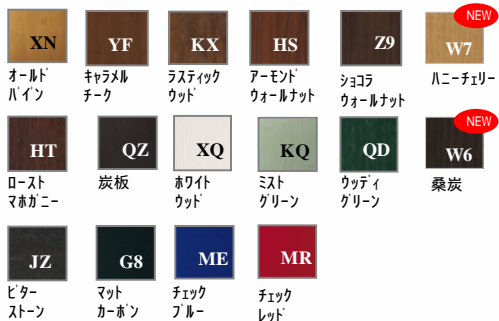

K13

HT ローストマホガニー

¥283,000

P02

JZ ピターストーン

¥283,000

P03

W6 桑炭

¥265,000

COLOR

HANDLE

- Entrance -

ヴェナート

- D4仕様 -

片開き / Aタイプ

Aタイプ 枠色・パネル色とも木目柄