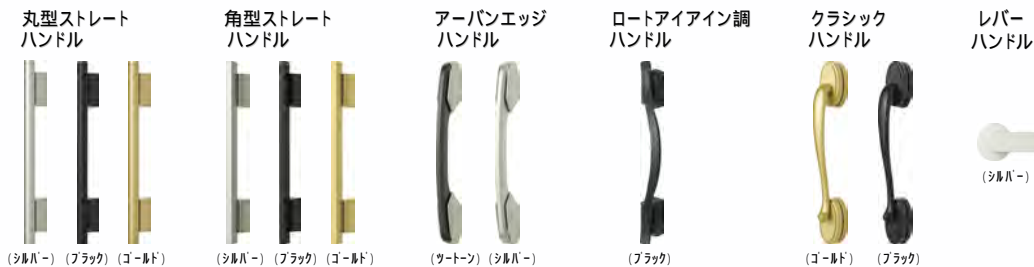

¥265,000

COLOR

HANDLE

- Entrance -

ヴェナート

- D4仕様 -

片開き / Aタイプ

Aタイプ 枠色・パネル色とも木目柄