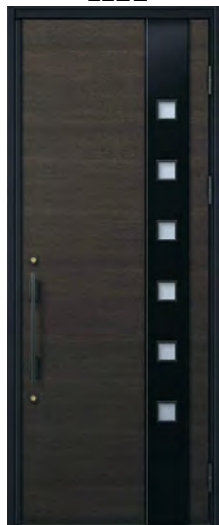

¥283,000

K11

JZ ピターストーン