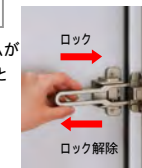

特長

便利 快適さをプラスする通風機構

ドアガード使用時の全開状態でフックを押込むことで、ドアを少しだけ開けた状態で固定することができます。生活シーンに合せ、玄関の通風・換気が可能になります。

定位置で開いたまま固定できる機構であり、錠、防犯に対する機構ではありません。外出時、就寝時など長時間の使用は行わないでください。室外側から通風機構の操作はできません。

安心 さらに安心をプラスするロック機構

ドアを閉じた状態で、アーム部分を受け側にスライドすることでアームが「かんぬき」となり、ドアをロックすることができます。上部錠、下部錠と合わせて使用することで、より安心です。

ドアガードのロック機構は上部錠、下部錠と合わせてお使いください。単独での使用は行わないでください。室外側からロック機構の操作はできません。在宅時・就寝時の補助ロックとしてお使いください。

安心 取外して安心、脱着サムターン

サムターンをボタンひとつで取外してできます。外出時や就寝時に外しておけば、ガラスを破って手や工具を差し入れられても、サムターンを操作して開けられる心配がありません。(下部錠のみ)

個性 個性豊かな演出を楽しめるリースフック