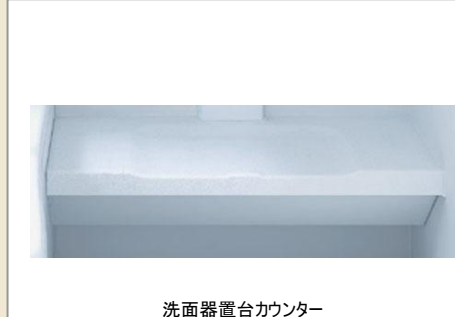

安心・安全・心地よい

一度使うと離れられない
その床のやさしさと気持ちよさ

ゆっくりとくつろぐためにちょうどいい
浴室の床のやさしさ
これからの浴室の心地よさの新基準です。
※「ほっカラリ床」：商標登録申請中

断熱構造ですっとあったか

4時間たっても
湯温の低下は約2℃

試験条件：システムバス周囲温度5℃、浴槽容量は満水の80%、断熱ふろふたを閉じた状態のまま4時間後の温度を測定。
※温度変化は、TOTOが想定した試験条件での値です。
※値は参考値であり、設置環境や使用条件により変わります。
※「魔法びん浴槽」はTOTOの登録商標です。

フラットカバー水栓

安全性と清掃性に
しっかり配慮したカタチ

握りやすく回しやすいハンドル形状で、美しいフォルムは清掃性にも優れています。

鏡・収納

ワイドミラー(W1340×H400)／収納棚2段

水栓金具

バス水栓なし
フラットカバー水栓(サーモスタット) メタル調ヘッドシャワー

換気扇

浴室換気暖房乾燥機「三乾王」 1室100V(ヒカリコン無し)

カウンター

洗面器置台カウンター

ドア・天井

800サイズ
有効開口幅：671mm
スッキリ折戸(アイボリー)／アーチ天井

浴槽

魔法びん浴槽 Light
どっぶり浴槽：ホワイト

ワンタッチ排水栓