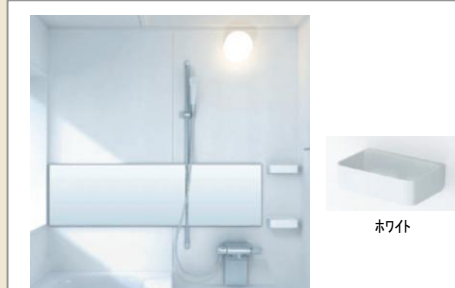

SYSTEM BATHROOM サザナ
sazana

写真はイメージです

サザナHBシリーズ Tタイプ

1616(1坪サイズ)
基本性能を完備したシンプルタイプ

HBV1616WTX2※※

カラーバリエーション

カラリ床	カウンター	壁：アクセントパネル		壁：周辺パネル	浴槽
ミルトホワイト	ホワイト	ドロブレット	ドロブグリーン	レイヤーホワイト	ホワイト
ソフトベージュ	ベージュ	アドリアブルー	アドリアオレンジ		
ソフトグレー	ブラック	アンバーブラウン	アンバーブラック		

安心・安全・心地よい

一度使うと離れられない
その床のやさしさと気持ちよさ

ゆっくりとくつろぐためにちょうどいい
浴室の床のやさしさ
これからの浴室の心地よさの新基準です。
※「ほっカラリ床」：商標登録申請中

断熱構造ですっとあったか

4時間たっても
湯温の低下は約2℃

試験条件：システムバス周囲温度5℃、浴槽容量は満水の80%、断熱ふろふたを閉じた状態のまま4時間後の温度を測定。
※温度変化は、TOTOが想定した試験条件での値です。
※値は参考値であり、設置環境や使用条件により変わります。
※「魔法びん浴槽」はTOTOの登録商標です。

フラットカバー水栓

安全性と清掃性に
しっかり配慮したカタチ

握りやすく回しやすいハンドル形状で、美しいフォルムは清掃性にも優れています。

鏡・収納

ワイドミラー(W1340×H400)／収納棚2段

水栓金具

バス水栓なし
フラットカバー水栓(サーモスタット) メタル調ヘッドシャワー

換気扇

その他

半球形照明・2灯

断熱仕様2枚割ふた
(取っ手付き)

タオル掛け(L=400)

浴槽横手すり(L=600)

フリーサイズ窓枠

スライドハンガー付
インテリアバー(メタル)

オプション